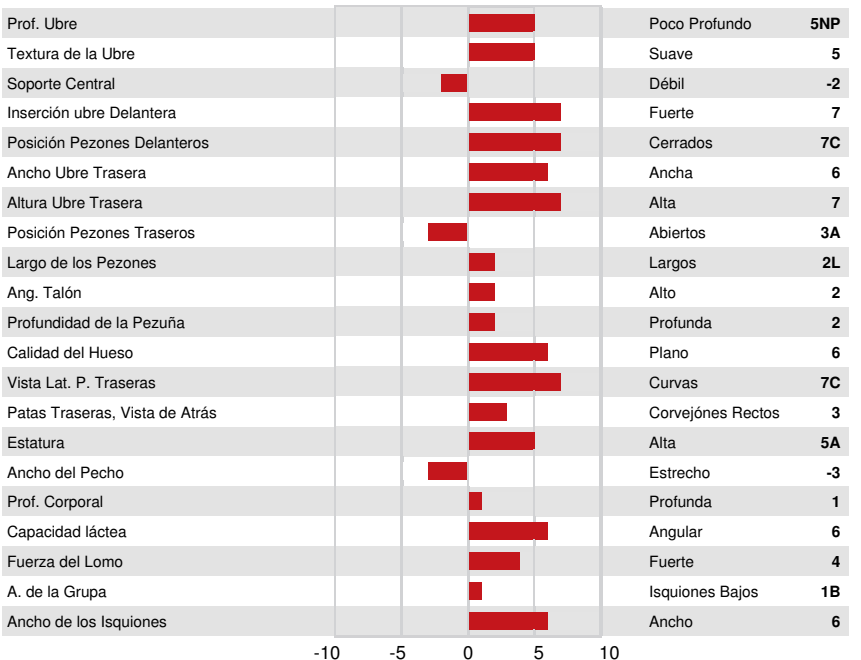

GPA LPI +3436 PRO\$ 1824

DPF BLF CNF BYF MWF CVF HH1F HH2F HH3F HH4F HH5F HH6F HCDF HMWF

Reg. #: HOCANM14227211 aAa: 324156 DMS: 234,246
 Nacimiento: 04/28/2022 Caseina Kappa: BB Caseina Beta: A2A2

PRODUCCIÓN			GPA 24* APR	
G Hatos	G Hijas	81% Conf.		
Leche kg 235	Grasa kg 79	Grasa % +0.61	Proteína kg 35	Proteína % +0.22
Eficiencia de Conversión 100	RMC 96	Eficiencia Metano 109		

SALUD Y FERTILIDAD		Inmunidad	105
Vida en el Hato	105	Inmunidad de los terneros	104
SCS	104	Habilidad al Parto	103
Fertilidad de la Hija	99	Habilidad de las Hijas al Parto	100
Puntaje de Condición Corporal	95	Rapidez en el Ordeño	101
Resistencia a Mastitis	105	Temperamento Lechero	104
Persistencia de la lactación	101	Resistencia a Enfermedades Metabólicas	105

CONFORMACIÓN		GPA 24* APR	
G Hatos	G Hijas	77% Conf.	
Conformación	9	Fortaleza Lechera	3
Sistema Mamario	8	Grupa	4
Patas y Pezuñas	5		

VOGUE MIRAND RED WINE-PP
DAM

VOGUE MIRAND RED WINE-PP
DAM

JOSEY-LLC UNO SANGARIA
FOURTH DAM